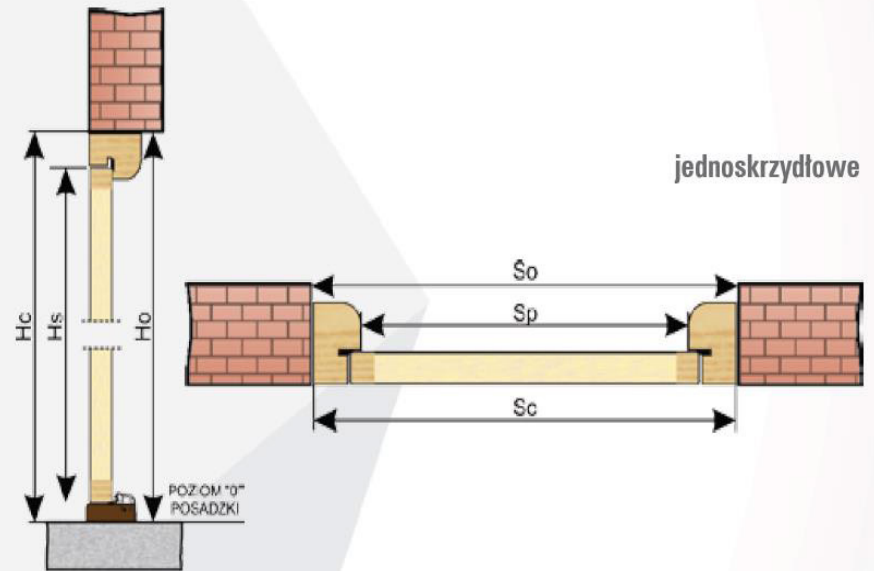

### Linia Klasyczna / Nowa Linia (ościeżnica metalowa pełna)

### Linia Klasyczna / Nowa Linia (ościeżnica drewniana)

Parametre	řinia klasická i Nová Lína					
	kovová fóliovaná zárubňa			drevená fóliovaná zárubňa		
	jednokřídlové			jednokřídlové		
řírka dverí	80	90	100	80	90	100
výřka křídla Hs(mm)	2020	2020	2020	2020	2020	2020
Svetlost dverí Sp (mm)	800	900	1000	800	900	1000
Celková výřka zárubne Hc (mm)	2097	2097	2097	2075	2075	2075
Celková řírka zárubne Sc (mm)	912	1012	1112	895	995	1095
Minimálna výřka otvoru v múre Ho (mm)	2070	2070	2070	2090	2090	2090
Minimálna řírka otvoru v múre So (mm)	900	1000	1100	925	1025	1125