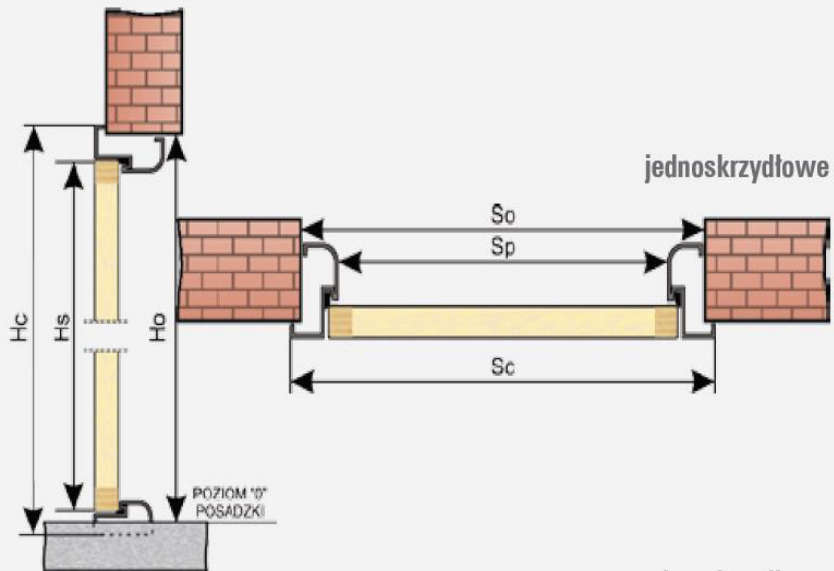

### Linia Klasyczna / Nowa Linia (ościeżnica metalowa pełna)

### Linia Klasyczna / Nowa Linia (ościeżnica drewniana)

Parametre	řinia klasická i Nová Lína					
	kovová fóliovaná zárubňa			drevená fóliovaná zárubňa		
	jednokřídlové			jednokřídlové		
řírka dverí	80	90	100	80	90	100
výřka křídla Hs(mm)	2020	2020	2020	2020	2020	2020
Svetlost dverí Sp (mm)	800	900	1000	800	900	1000
Celková výřka zárubne Hc (mm)	2097	2097	2097	2075	2075	2075
Celková řírka zárubne Sc (mm)	912	1012	1112	895	995	1095
Minimálna výřka otvoru v múre Ho (mm)	2070	2070	2070	2090	2090	2090
Minimálna řírka otvoru v múre So (mm)	900	1000	1100	925	1025	1125